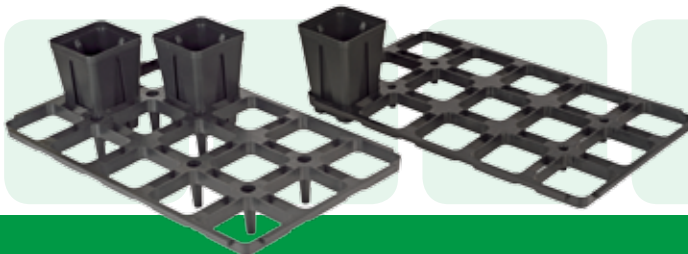

Quadro
è meglio!

BAMAPLAST
via L. Galvani, 18
51010 Massa e Cozzile (PT)
ITALY
tel. +39 0572 70277
fax +39 0572 70730
www.bamaplast.it
info@bamaplast.it

Bamaplast

Bamaplast
i vasi in plastica

+44!

*+44% di
superficie a
disposizione*

Caratteristiche dei vasi quadri, quadri antispiralizzazione e quadri fondo rete:

- Tutti i vasi permettono un utilizzo della superficie a disposizione del 44% in più rispetto a vasi tondi della stessa capacità.
- Le speciali costolature antispiralizzazione guidano verticalmente verso il basso lo sviluppo delle radici. Questo ne impedisce l'avvolgimento e favorisce, una volta messa a dimora, la rapida crescita e tenuta della pianta.
- Il fondo rete, lasciando filtrare aria e luce, provoca il naturale arresto della crescita dei capillari delle radici che tendono così a far sviluppare ulteriormente l'apparato radicale principale.

Portavasi
con piedino alto

Portavasi
senza piedino

QUADRO	
Art. (cm. x cm. x h cm.)	lt.
5x5x6	0,12
7x7x8	0,35
7x7x10	0,50
8x8x9	0,50
9x9x10	0,65
10x10x10	0,80
10x10x11	0,90
10x10x12	1,00
11,5x11,5x21,5	1,80
12x12x11	1,40
14x14x14	2,50
14x14x16	2,70
15x15x20	3,40
18x18x23	6,50
22x22x26	11,00
24x27x28	14,00
27x32x25	16,00
27x32x35	22,00

*disponibili anche
con piedino alto

Quadro

Quadro
antispiralizzazione

Quadro
fondo rete

Le intere linee della famiglia Quadro si adattano ai più svariati utilizzi. Dalle piante da frutto, alle ornamentali, alle piante da fioritura fino alla riforestazione i vasi quadri, quadri antispiralizzazione e quadri fondo rete soddisferanno ogni vostra esigenza.